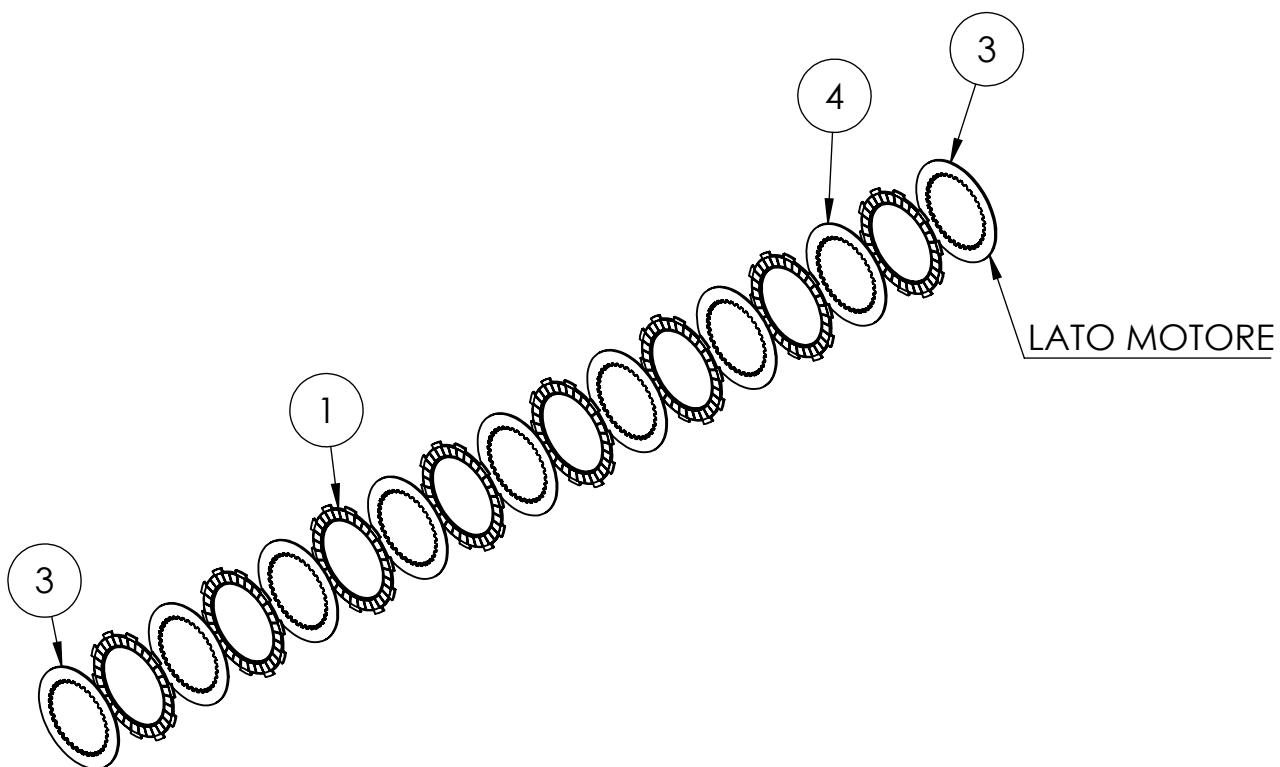

# CODICE-PACCO-DISCHI-PDR21-Ø147,5-BA-09D-H43,2

USURA PACCO MAX 1.2 mm

Num. articolo	Num. parte	Quantità
1	DISCO CONDOTTO DIAMETRO 147.5 mm SPESSORE 3 mm	8
2	COD. DAR36 D- 005 DIAM 147,5 SP 2.0	6
3	COD. DAR36 D- 007 DIAM 147,5 SP 2.5	2
4	COD. DAR36 D- 006 DIAM 147,5 SP 2.3	1