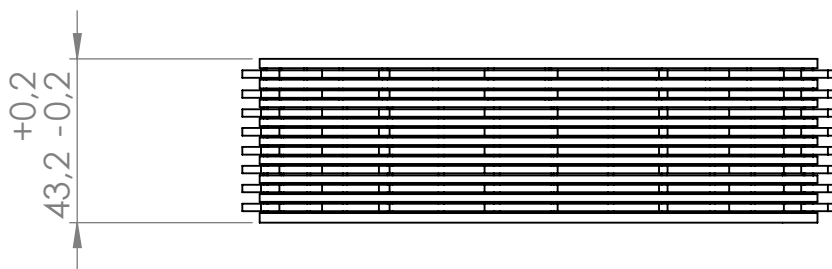

# CODICE-PACCO-DISCHI-PDR21-Ø147,5-BA-09D-H43,2

USURA PACCO MAX 1.2 mm

Num. articolo	Num. parte	Quantità
1	DISCO CONDOTTO DIAMETRO 147.5 mm SPESSORE 3 mm	8
2	COD. DAR36 D- 005 DIAM 147,5 SP 2.0	6
3	COD. DAR36 D- 007 DIAM 147,5 SP 2.5	2
4	COD. DAR36 D- 006 DIAM 147,5 SP 2.3	1