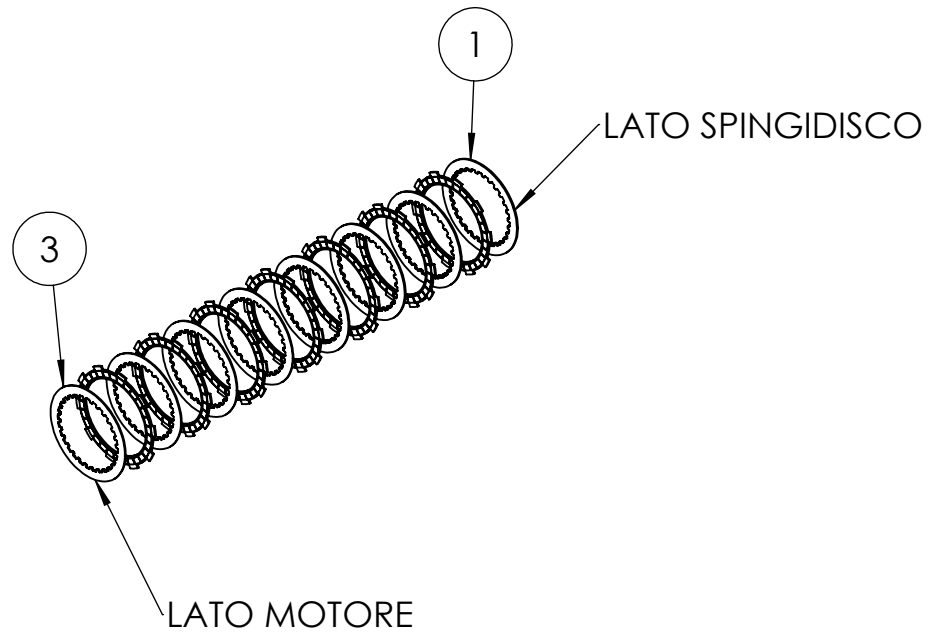

CODICE-PACCO-DISCHI-PDR08-Ø139-BA-07D-H35

USURA PACCO MAX 1.2 mm

Num. articolo	Num. parte	Quantità
1	COD. DAR 28 D- 005 DIAM 139 SP 2.0	4
2	DISCO CONDOTTO DIAMETRO 138 mm SPESSORE 3 mm	7
3	COD. DAR 28 D- 003 DIAM 139 SP 1.5	4