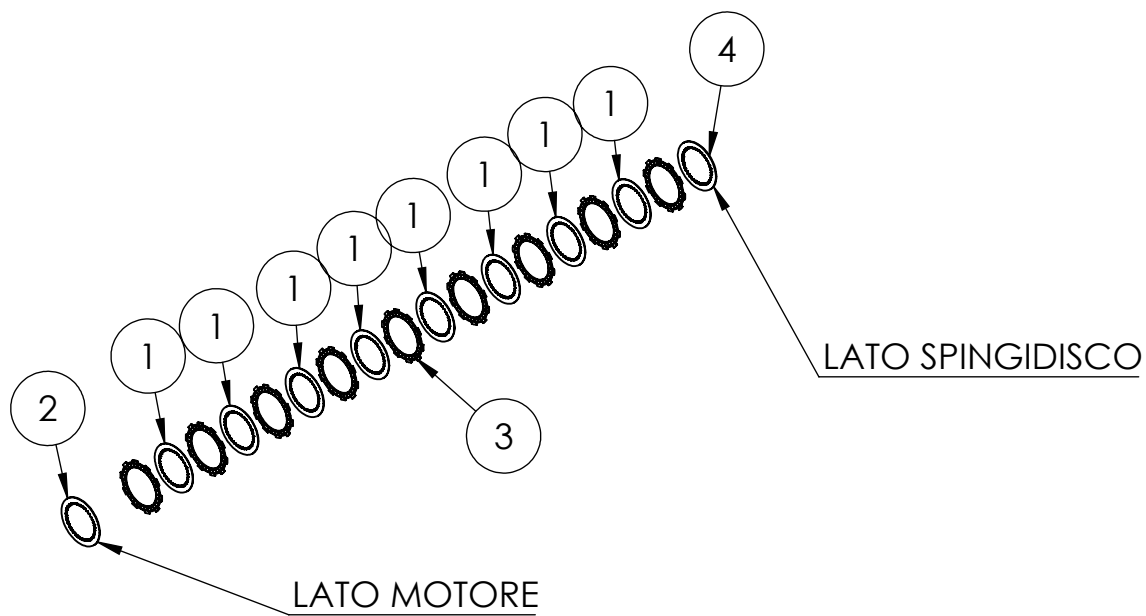

CODICE-PACCO-DISCHI-PDR31-Ø142-BA-09D-H43.2

Num. articolo	Num. parte	Quantità
1	COD. DAR36 D- 003 DIAM 142 SP 1.5	8
2	COD. DAR36 D- 005 DIAM 142 SP 2.0	1
3	DISCO CONDOTTO DIAMETRO 142 mm SPESSORE 3 mm	9
4	COD. DAR36 D- 006 DIAM 142 SP 2.3	1