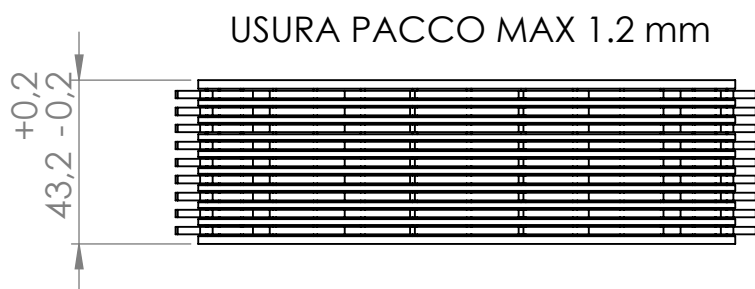

CODICE-PACCO-DISCHI-PDR31-Ø142-BA-09D-H43.2

Num. articolo	Num. parte	Quantità
1	COD. DAR36 D- 003 DIAM 142 SP 1.5	8
2	COD. DAR36 D- 005 DIAM 142 SP 2.0	1
3	DISCO CONDOTTO DIAMETRO 142 mm SPESSORE 3 mm	9
4	COD. DAR36 D- 006 DIAM 142 SP 2.3	1